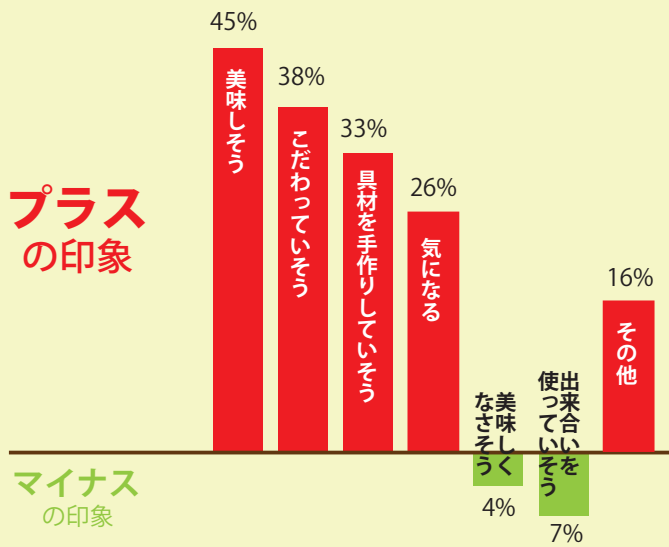

書体調査

Q.主婦がA~DのPOPを見た時に感じる印象は?
(複数回答)

A
勘亭流

B
TA男爵

人気 No.1

C
DFGクラフト

D
丸ゴシック