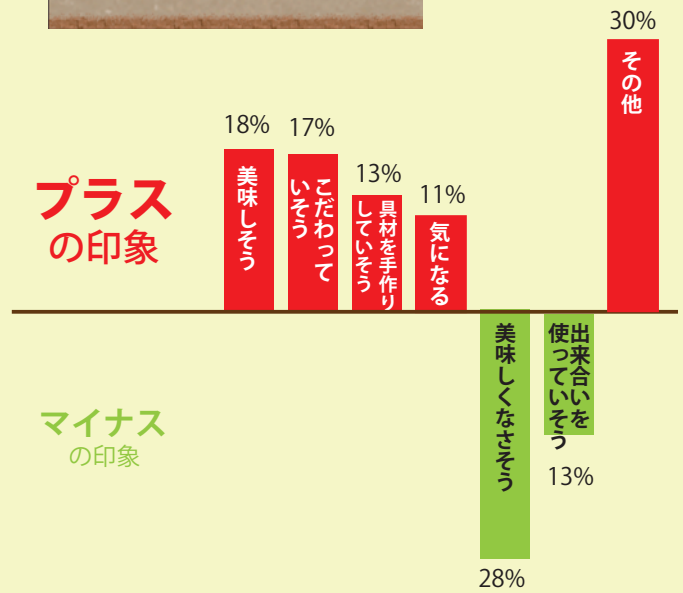

書体調査

Q.主婦がA~DのPOPを見た時に感じる印象は?
(複数回答)

A
勘亭流

B
TA男爵

人気 No.1

C
DFGクラフト

D
丸ゴシック