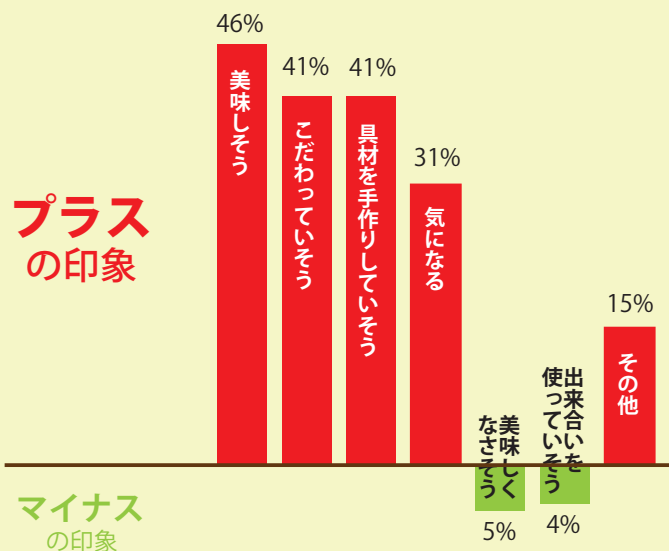

書体調査

Q.主婦がA~DのPOPを見た時に感じる印象は?
(複数回答)

A
勘亭流

B
TA男爵

人気 No.1

C
DFGクラフト

D
丸ゴシック