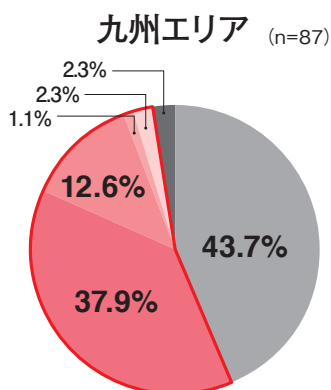

Q 普段使っているパン屋さんで考えてください。
 あなたが一度の値上げで許せる上限金額はいくらだと考えますか？

20円までの値上げなら許せるというパン好き主婦の割合を で困っています。