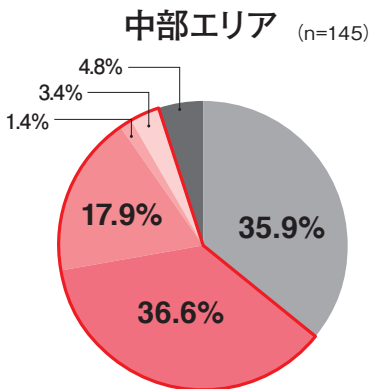

Q 普段使っているパン屋さんで考えてください。
 あなたが一度の値上げで許せる上限金額はいくらだと考えますか？

20円までの値上げなら許せるというパン好き主婦の割合を で困っています。