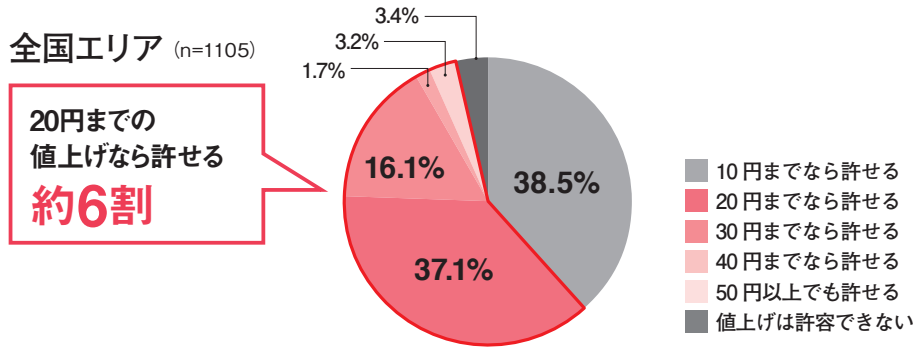

Q 普段使っているパン屋さんで考えてください。
 あなたが一度の値上げで許せる上限金額はいくらだと考えますか？

20円までの値上げなら許せるというパン好き主婦の割合を で困っています。