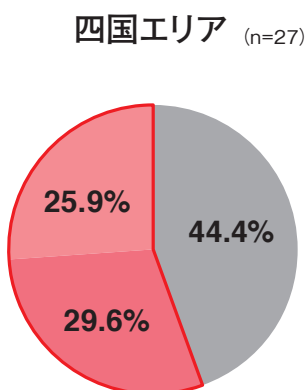

Q 普段使っているパン屋さんで考えてください。
 あなたが一度の値上げで許せる上限金額はいくらだと考えますか？

20円までの値上げなら許せるというパン好き主婦の割合を で困っています。