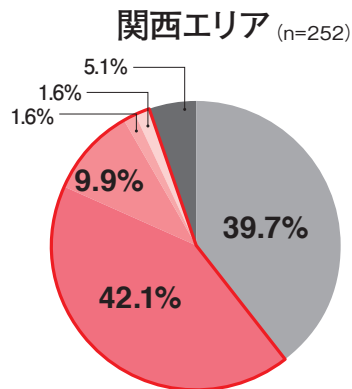

Q 普段使っているパン屋さんで考えてください。
 あなたが一度の値上げで許せる上限金額はいくらだと考えますか？

20円までの値上げなら許せるというパン好き主婦の割合を で困っています。