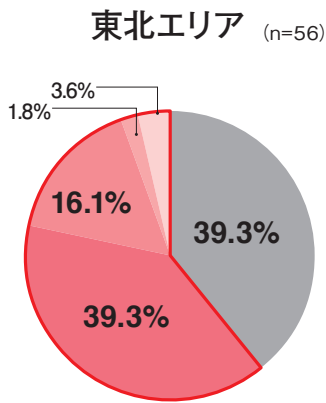

Q 普段使っているパン屋さんで考えてください。
 あなたが一度の値上げで許せる上限金額はいくらだと考えますか？

20円までの値上げなら許せるというパン好き主婦の割合を で困っています。