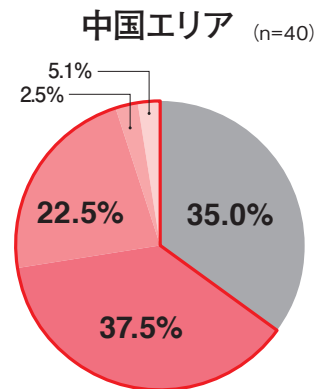

Q 普段使っているパン屋さんで考えてください。
 あなたが一度の値上げで許せる上限金額はいくらだと考えますか？

20円までの値上げなら許せるというパン好き主婦の割合を で困っています。