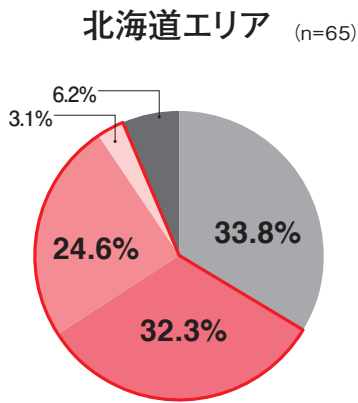

Q 普段使っているパン屋さんで考えてください。
 あなたが一度の値上げで許せる上限金額はいくらだと考えますか？

20円までの値上げなら許せるというパン好き主婦の割合を で困っています。