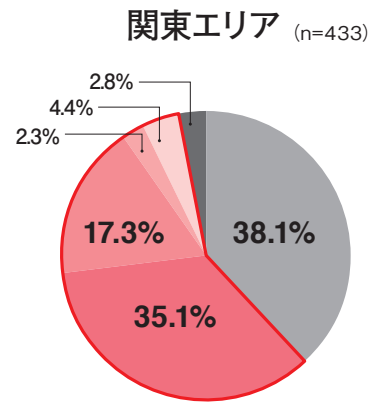

Q 普段使っているパン屋さんで考えてください。
 あなたが一度の値上げで許せる上限金額はいくらだと考えますか？

20円までの値上げなら許せるというパン好き主婦の割合を で困っています。